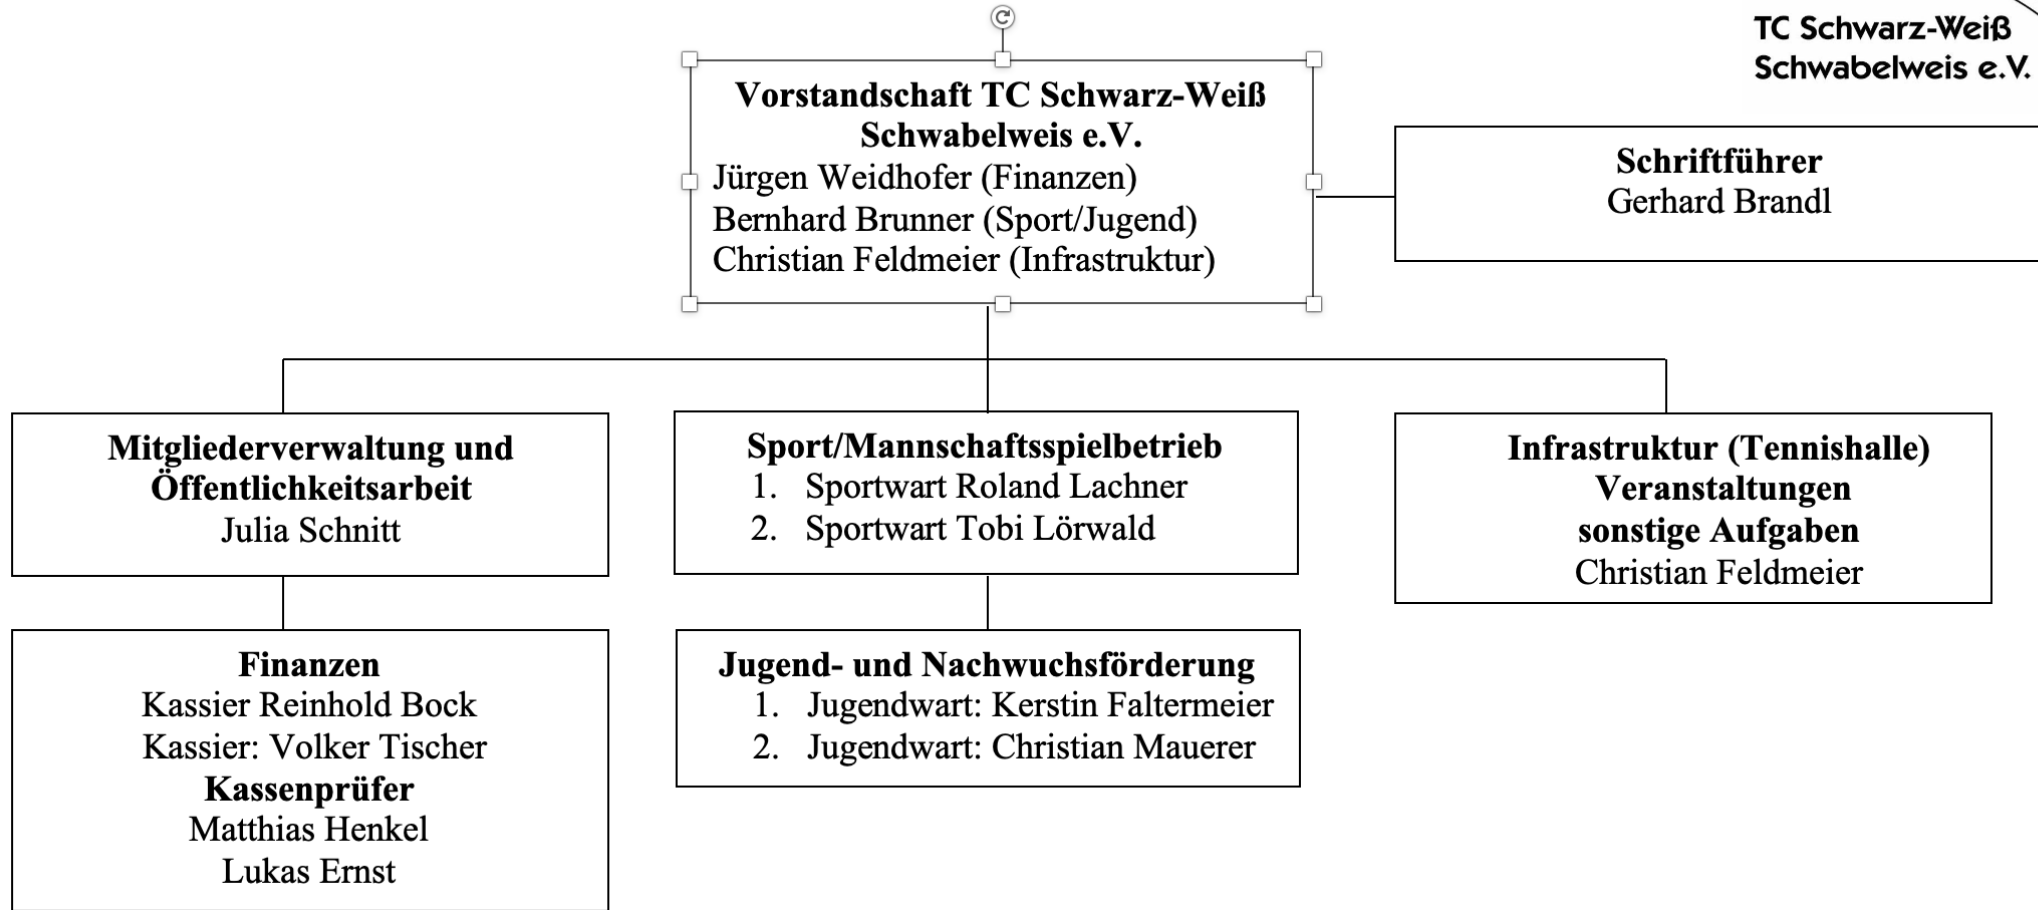

TC Schwarz-Weiß Schwabelweis e.V.

TC Schwarz-Weiß
Schwabelweis e.V.

Platzadresse:

Donaustauffer Straße 260
(direkt am Donau Radweg)
Erreichbar mit dem Bus Linie 5

Unsere Tennisanlage:

Vier Sandplätze und ein Kinderplatz mit Ballwand, sowie eine neue Flutlichtanlage auf Platz 3 und 4. Ein eigenes Tennisheim direkt neben den Plätzen. Duschen und Umkleiden befinden sich im neuen Anbau zur Tennishalle.