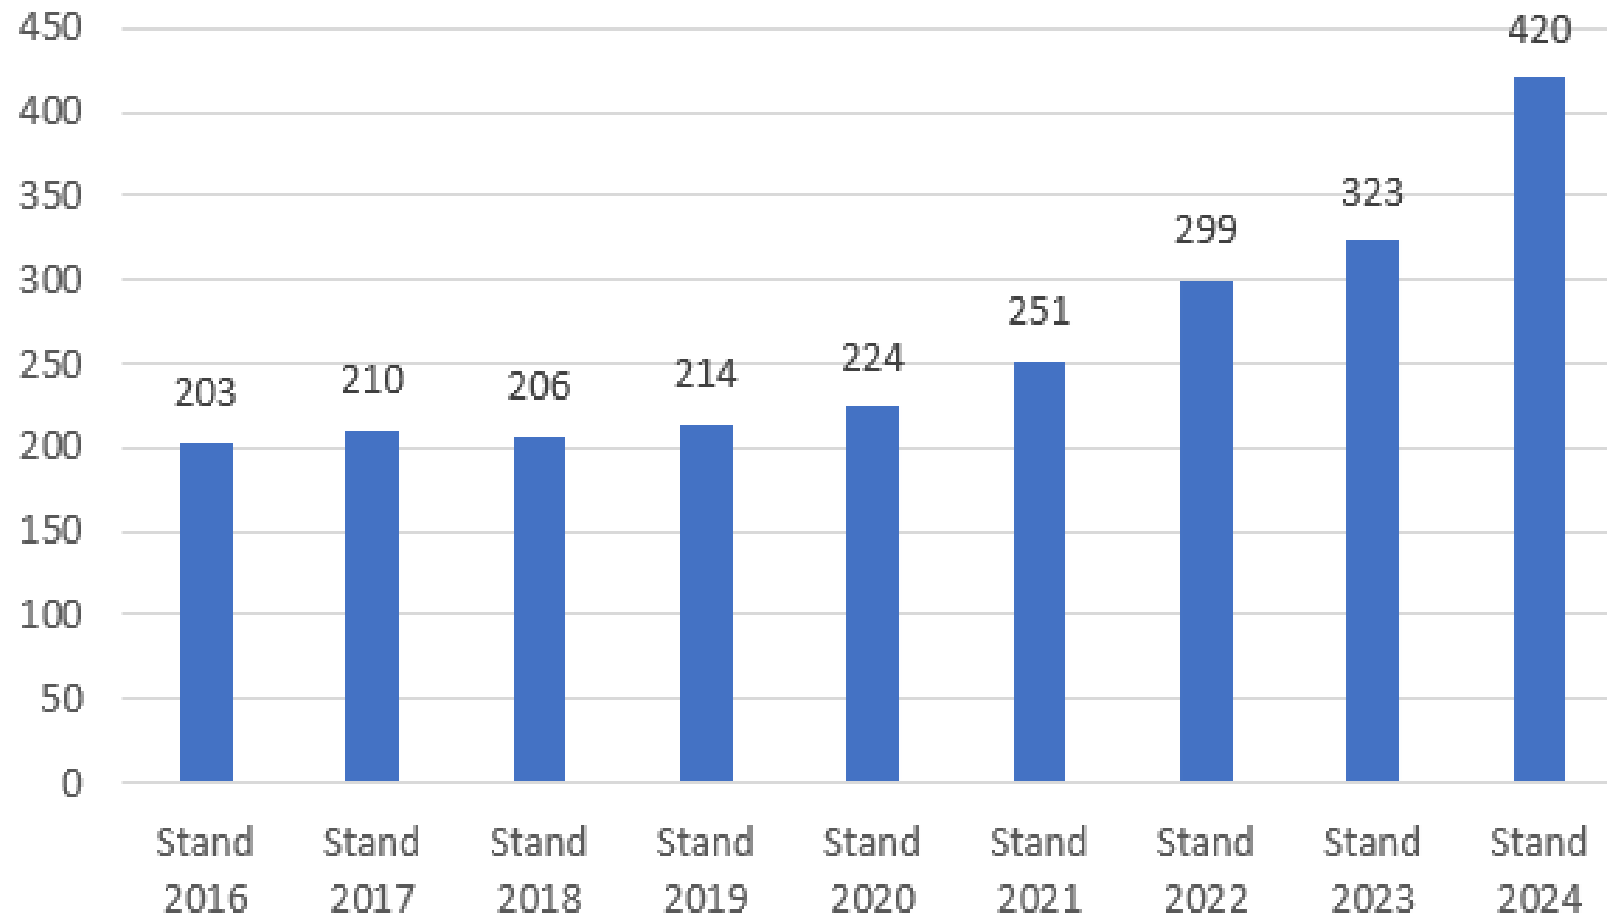

Weitere Informationen unter www.schwabelweis-tennis.de oder Fragen an info@schwabelweis-tennis.de

Mitgliederentwicklung

Mitgliederentwicklung 2016 - 2024

TC Schwarz-Weiß Schwabelweis e.V. in Zahlen

Gründungsjahr:	1987
Anzahl Plätze:	4 Außenplätze (Sand) / 2 weitere Außenplätze (Hartru – ganzjährig bespielbar) eine eigene Tennishalle die P29-Group Halle mit 2 modernen Rebound Ace-Plätzen
Anzahl Mitglieder:	458 (Stand: Juli 2025), davon über 100 Kinder/Jugendliche
Anzahl Mannschaften:	14 in 2025
Anzahl Weltrekorde:	1